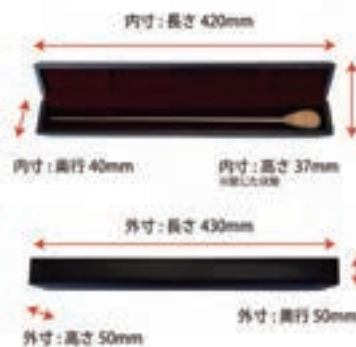

MUSIC CONDUCTING BATON CASES

NEW

HC-70 タクトハードケースLサイズ (◆)

¥7,000 +税

JAN 4534203221796

NCS-B や NCS-D、
FTS-150B や FT-150S2 が入る!